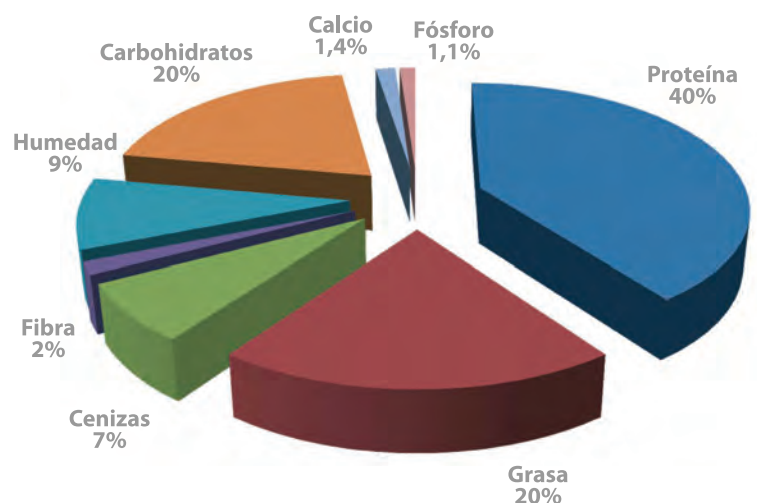

Perfil nutricional: